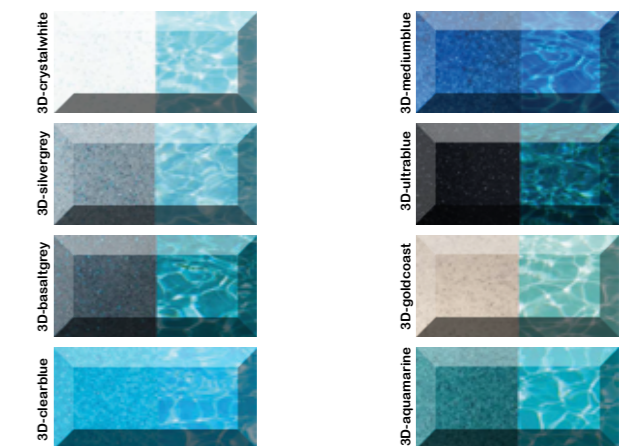

KB68

*6,85 x 3,20 x 1,50m

KB70D / 80D / 90D

*KB70D: 7,00 x 4,00 x 1,50m
 KB80D: 8,00 x 4,00 x 1,50m
 KB90D: 9,00 x 4,00 x 1,50m

KB50 / 60 / 70 / 80

*KB50: 5,00 x 3,20 x 1,50m
 KB60: 6,00 x 3,20 x 1,50m
 KB70: 7,00 x 3,20 x 1,50m
 KB80: 8,00 x 3,20 x 1,50m

Schichtaufbau Matrix Composite 7.0

Exklusive Krülland Poolfarben

*Bei den Maßangaben handelt es sich um die jeweiligen Außenmaße.