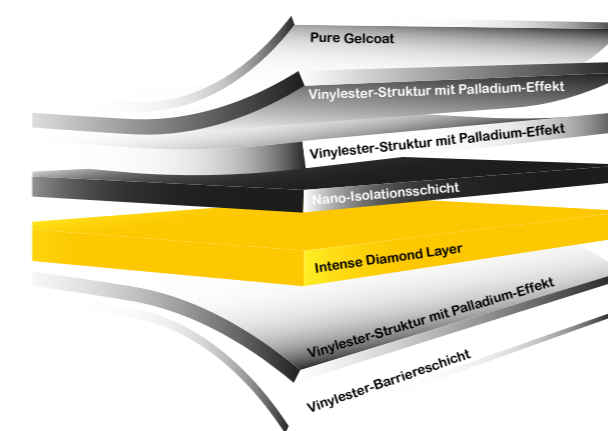

www.kruelland.com

Matrix Composite 7.0

KB29

*2,90 x 2,10 x 1,35m

KB71 / 81 / 81D / 91D

*KB71: 7,10 x 3,30 x 1,50m
 KB81: 8,10 x 3,30 x 1,50m
 KB81D: 8,10 x 3,80 x 1,50m
 KB91D: 9,10 x 3,80 x 1,50m

INFINITY DESIGN

KB68

*6,85 x 3,20 x 1,50m

KB70D / 80D / 90D

*KB70D: 7,00 x 4,00 x 1,50m
 KB80D: 8,00 x 4,00 x 1,50m
 KB90D: 9,00 x 4,00 x 1,50m

KB50 / 60 / 70 / 80

*KB50: 5,00 x 3,20 x 1,50m
 KB60: 6,00 x 3,20 x 1,50m
 KB70: 7,00 x 3,20 x 1,50m
 KB80: 8,00 x 3,20 x 1,50m

Schichtaufbau Matrix Composite 7.0

Exklusive Krülland Poolfarben

*Bei den Maßangaben handelt es sich um die jeweiligen Außenmaße.